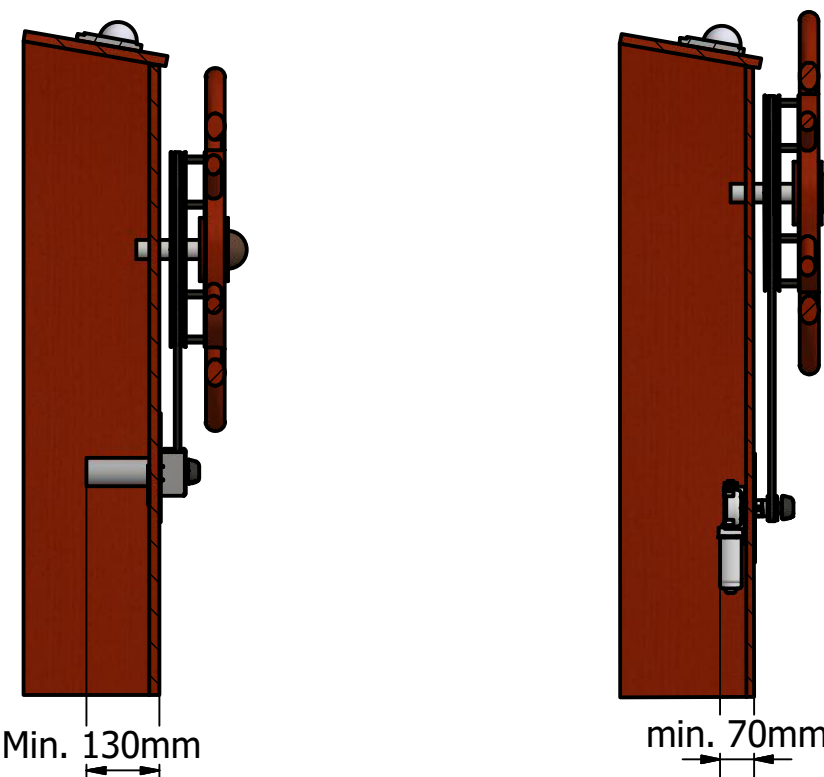

## 1. Remhjul

Remhjul monteres på skibets rat og fås i forskellige størrelser - størrelsen vælges ud fra diameter på bådens rat

## 3. Afstand fra rat til styrepult

Mål afstanden fra styrepulten hvor NaviFree motormodul monteres til rattet i båden

Afstand rat til styrepult

## 4. Motorvalg

Der kan vælges mellem to motortyper hvor den ene bruges hvor der er plads bagtil (Lige) og den anden er hvor der er begrænset plads (Vinkel).

Designed by AWJ	Checked by	Approved by	Date	Date 28-06-2021
Remote steering MAG2 assy			Edition	Sheet 6 / 6