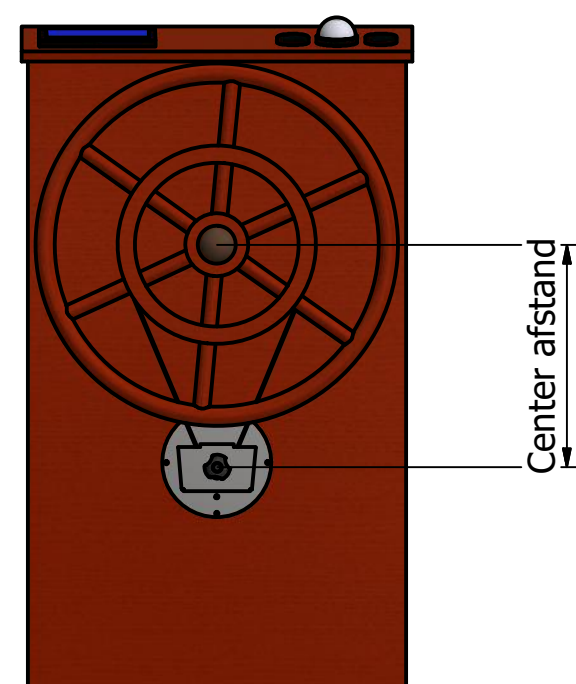

## 1. Remhjul

Remhjul monteres på skibets rat og fås i forskellige størrelser - størrelsen vælges ud fra diameter på bådens rat

## 2. Afstand fra rat til motormodul

Remlængden Afhænger af afstanden fra center af bådens rat til center af Navifree motormodul - Se afstande under remtabel