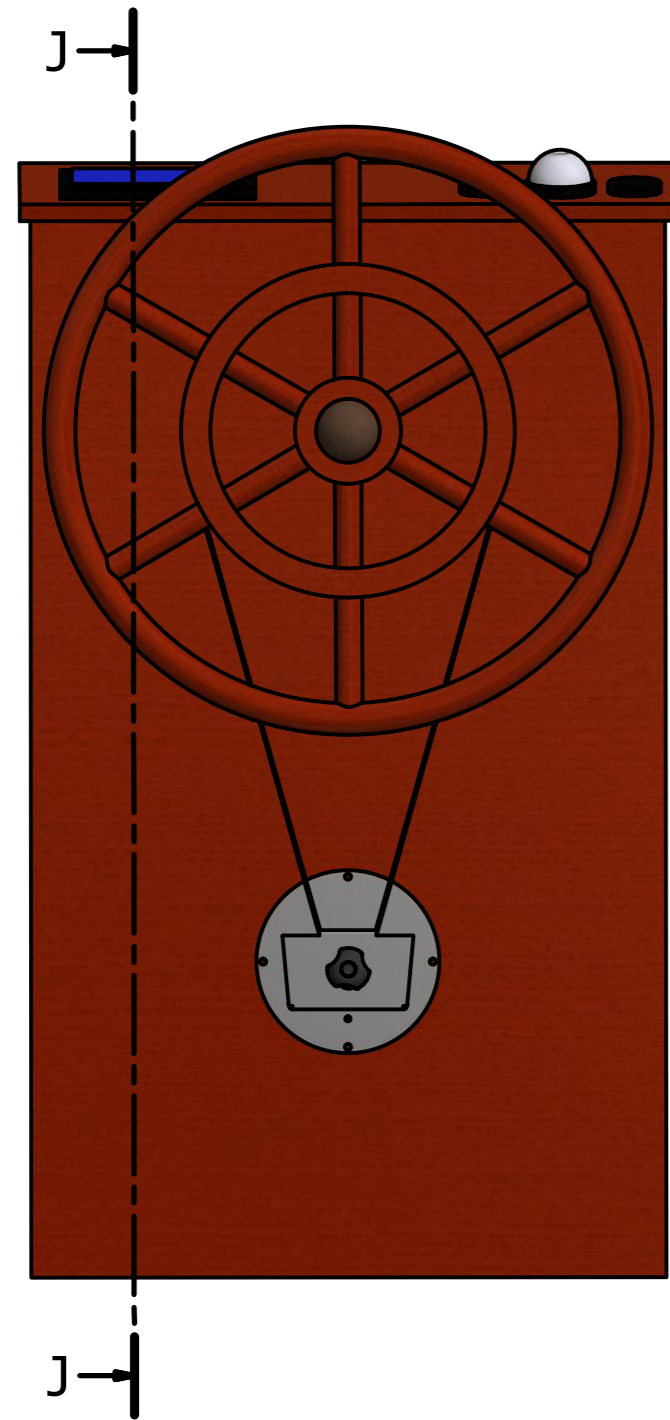

Lige

Vinkel

Motorvalg

Motortype vælges ud fra den plads som er tilgængelig på bagside af styrepult.

J-J (0,14 : 1)

K-K (0,14 : 1)

Designed by AWJ	Checked by	Approved by	Date 28-06-2021	Date
Remote steering MAG2 assy			Edition	Sheet 2 / 5