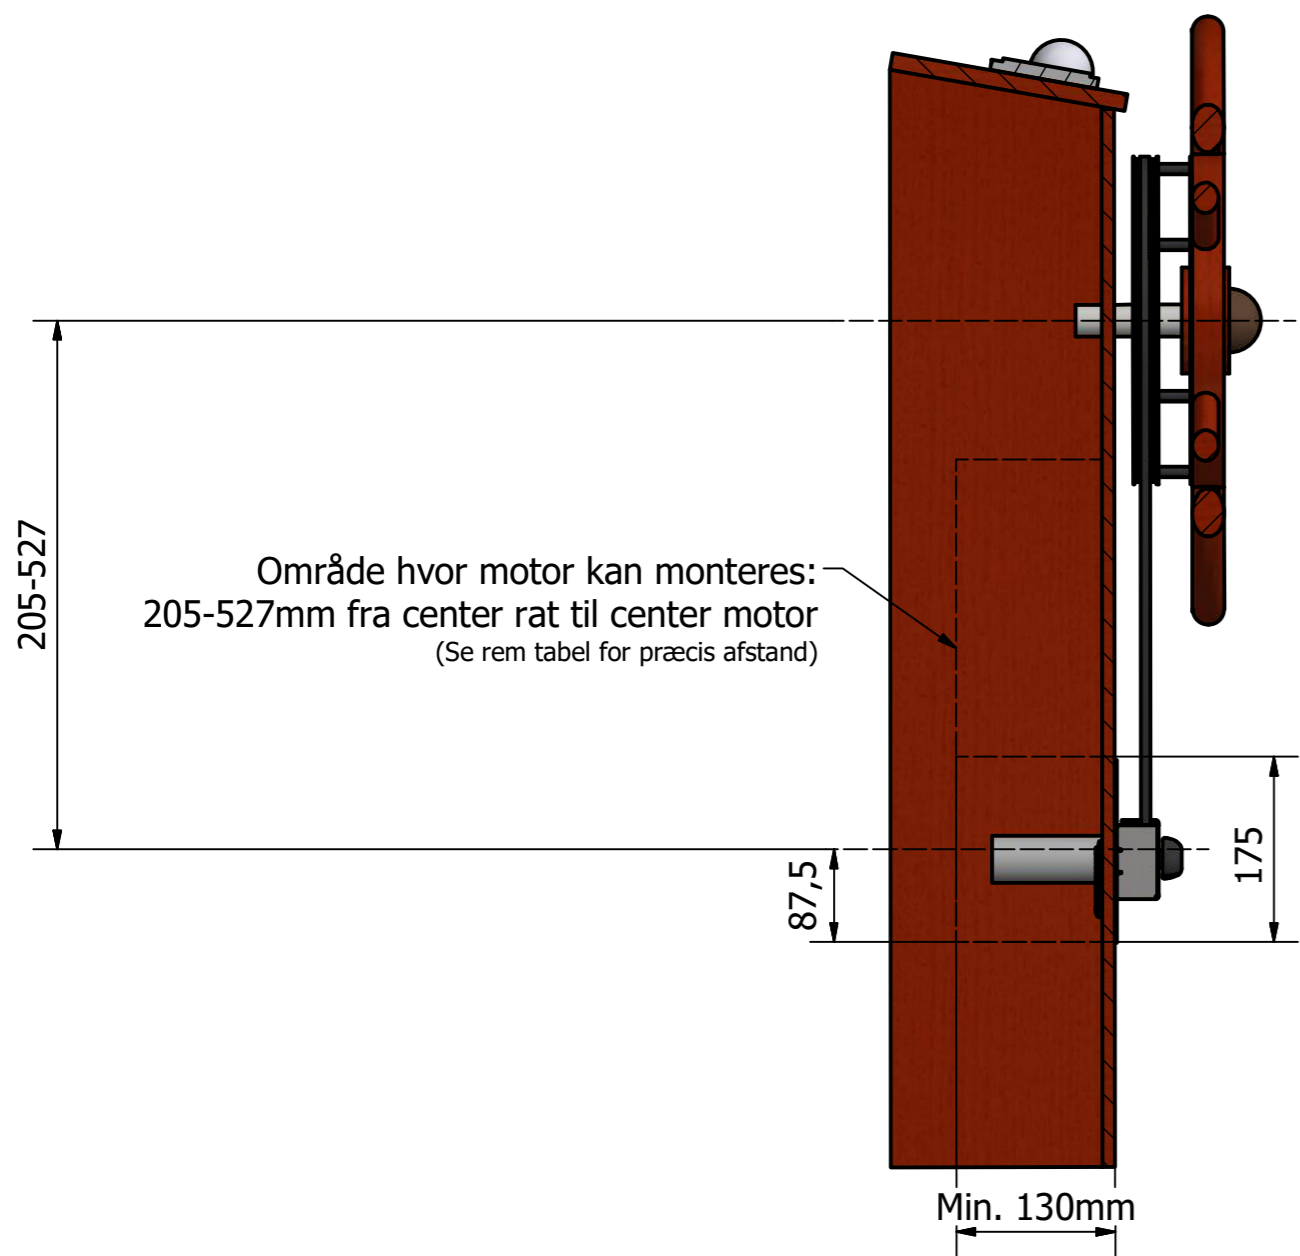

Lige

Vinkel

Motorvalg

Motortype vælges ud fra den plads som er tilgængelig på bagside af styrepult.

J-J (0,14 : 1)

K-K (0,14 : 1)

Designed by AWJ	Checked by	Approved by	Date 28-06-2021	Date
Remote steering MAG2 assy			Edition	Sheet 2 / 5