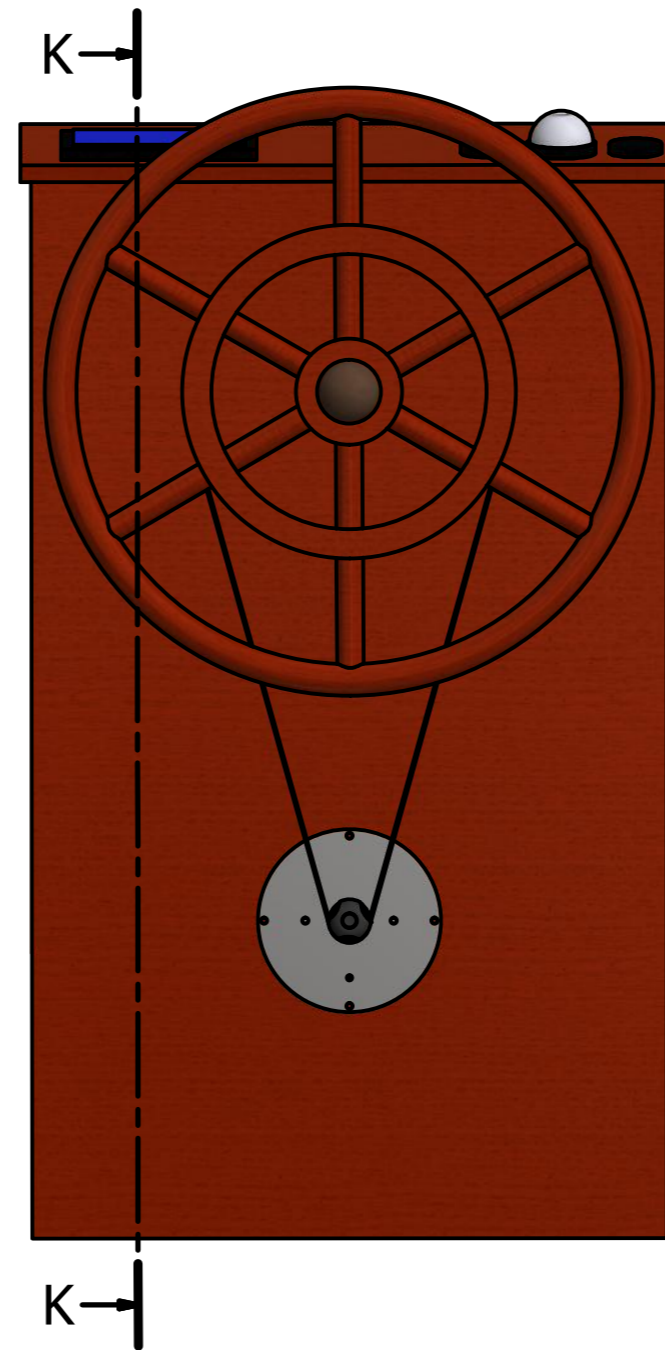

Lige

Vinkel

Motorvalg

Motortype vælges ud fra den plads som er tilgængelig på bagside af styrepult.

J-J (0,14 : 1)

K-K (0,14 : 1)

Designed by AWJ	Checked by	Approved by	Date 28-06-2021	Date
Remote steering MAG2 assy			Edition	Sheet 2 / 5