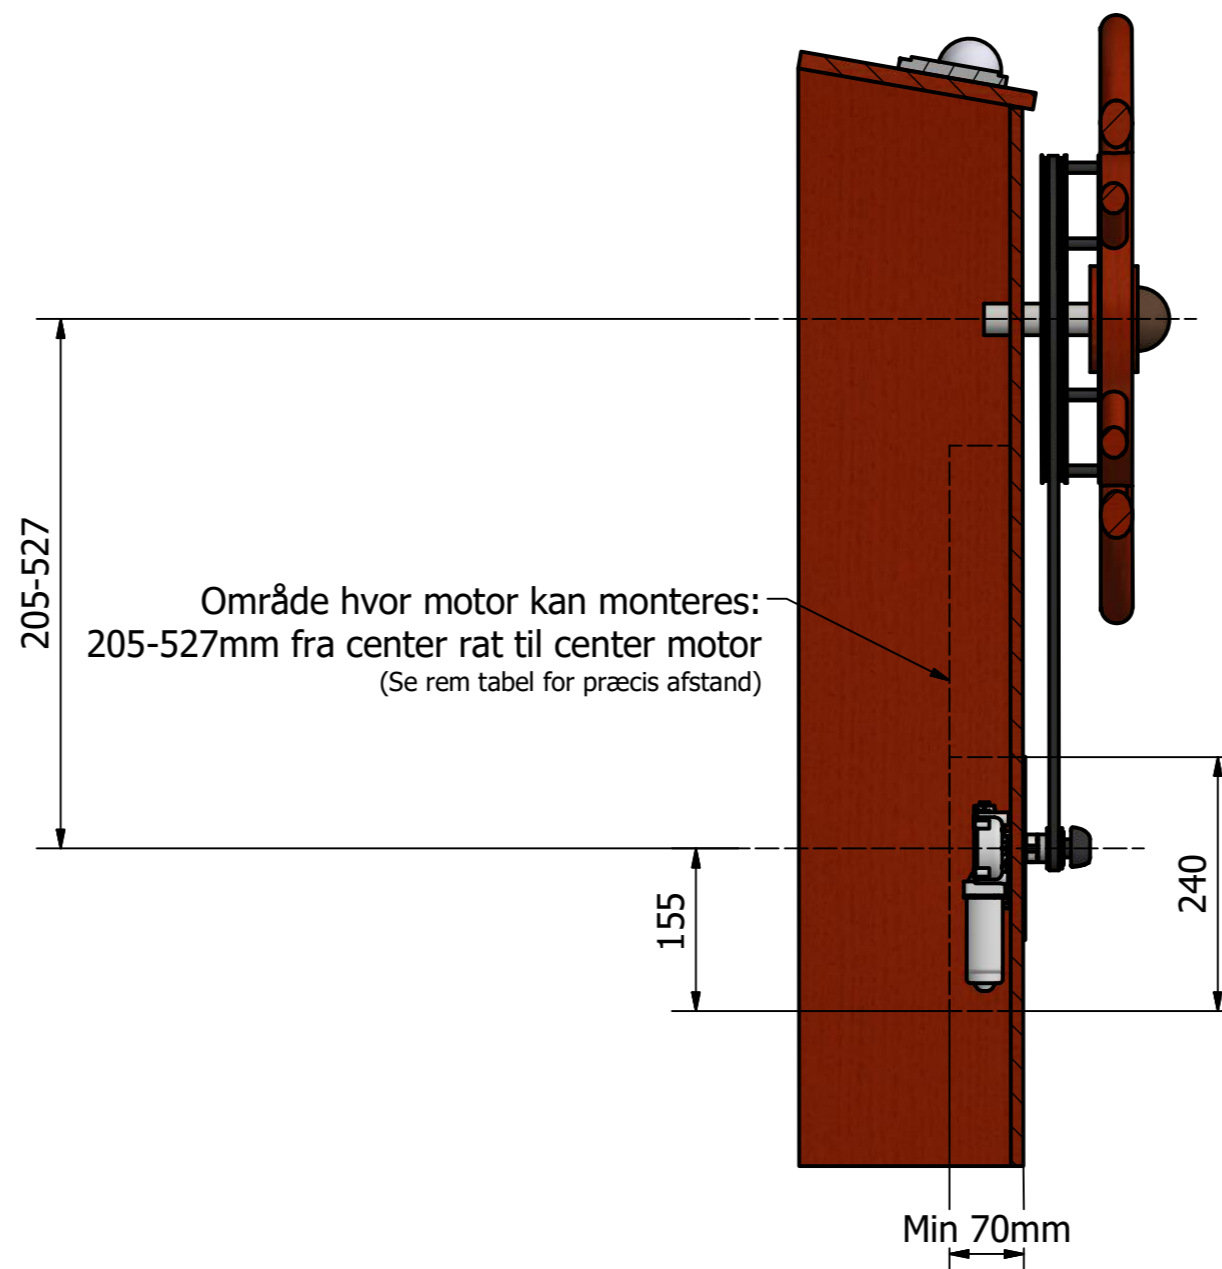

Lige

Vinkel

Motorvalg

Motortype vælges ud fra den plads som er tilgængelig på bagside af styrepult.

J-J (0,14 : 1)

K-K (0,14 : 1)

Designed by AWJ	Checked by	Approved by	Date 28-06-2021	Date
Remote steering MAG2 assy			Edition	Sheet 2 / 5